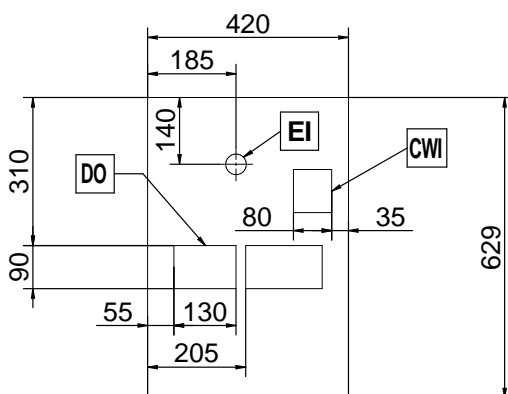

Topp

Elektricitet

Spänning:	602556 (TANGOACE1LC)	400 V/3N ph/50 Hz
Effekt, max:		5.2 kW
Stickkontakt typ:		Kabel utan stickpropp

Vatten

[NOT TRANSLATED]	5 / 60 °C

Viktig information

Ytermått, bredd	448 mm
Ytermått, djup	627 mm
Ytermått, höjd	846 mm
Nettovikt:	103 kg
Fraktvolyt:	0.69 m³

Hållbarhetsdata

Effekt, min:	7.5 Amps