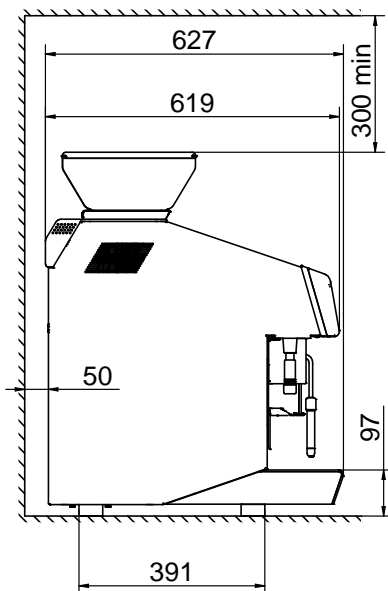

Front

Sida

Elektricitet

Spänning:	602556 (TANGOACE1LC)	400 V/3N ph/50 Hz
Effekt, max:		5.2 kW
Stickkontakt typ:		Kabel utan stickpropp

Vatten

[NOT TRANSLATED]	5 / 60 °C

Viktig information

Ytermått, bredd	448 mm
Ytermått, djup	627 mm
Ytermått, höjd	846 mm
Nettovikt:	103 kg
Fraktvolyt:	0.69 m³

Hållbarhetsdata

Effekt, min:	7.5 Amps